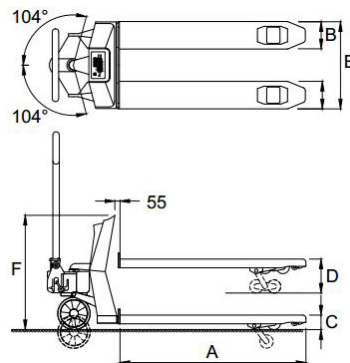

Topkwaliteit

Geavanceerd wegen

FUNCTIES

- Automatisch en handmatige nulpuntcorrectie
- Bruto/netto weging
- Automatisch en handmatig tarreren
- Optelfunctie, met volgnummer
- Code invoer (5 cijfers)
- RS232 uitgang voor printer
- Extra uitgang voor Bluetooth option board
- Bluetooth 4.0 voor RAVAS WeightsApp
- Interne klok
- Foutmeldingen in het display
- Automatisch uitschakelen na 30 minuten zonder gebruik
- kg/lb weergave

STANDAARD WEEGSPECIFICATIES

- Weegcapaciteit 2.000 kg
- Schaaldeel multirange:
0 - 200 kg: schaaldeel 0,2 kg
200 - 500 kg: schaaldeel 0,5 kg
500 - 2.000 kg: schaaldeel 1 kg
- Tolerantie 0,1% van de opgenomen last
- Display LCD, cijferhoogte 18 mm, backlight
- Toetspaneel 5 functietoetsen; aan/uit toets
- Afdichting krachtopnemers IP67, indicator IP65
- Batterij 12Vdc/1.2Ah, uitwisselbaar; inclusief oplader (loodzuur)
- Autonomie 30 uur, melding lage batterijspanning in display
- Batterijlader 230V/12Vdc - 300 mA
- Laadtijd ca. 6 uur
- Stuurwielen rubber
- Lastwielen polyurethaan, tandem
- Pomp snelhef
- Kleur rood (RAL 3000), epoxy lak
- Eigengewicht 120 kg

DIMENSIES IN MM

Standaard

A	Vorklengte	1150
B	Vorkbreedte	170
C	Minimum vorkhoogte	90
	Minimum bodemvrijheid	22
D	Maximum vorkhoogte	210
	Hefhoogte	120
E	Breedte over de vorken	540
F	Hoogte top indicator	800
	Tolerantie +/- 3 mm	